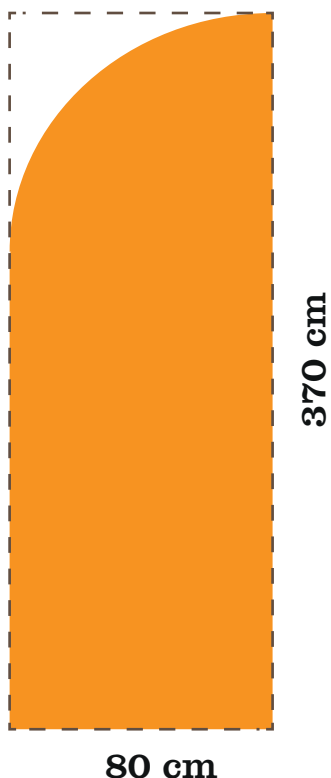

Grafikai anyagleadási segédlet

REKLÁMMŰHELY

Cápa 80×370 cm Strandzászló

Reklámműhely Kft.
www.reklammuhely.hu
1131 Budapest, Jász utca 156-158.
2120 Dunakeszi, Perczel Mór utca 17.
Buczko Gábor +36308565726
Nagyváradai János +36209345531
info@reklammuhely.hu

Grafikai szerkesztéshez használható szabásmintát megtalálja a segédlet másik oldalán.

A grafika szerkesztésénél vegyék figyelembe, hogy az ívelt oldalon kb. 4-5 cm szélességben varrás fut át.

A helyes grafika:

Felbontás: 150pixel/inch vagy 60pixel/cm

Ezen kívül fogadjuk még a következő raszteres állományokat: .tif, .jpg, .bmp, .psd

Vektoros állományok fogadára is készen állunk, (Illustrator .eps, .ai, CorelDraw .cdr) azonban a konvertálásnál esetlegesen fellépő hibákért felelősséget nem tudunk vállalni.

FTP szerverünk elérhetőségét kérje kollégáinktól!

1:15 80x370 cm