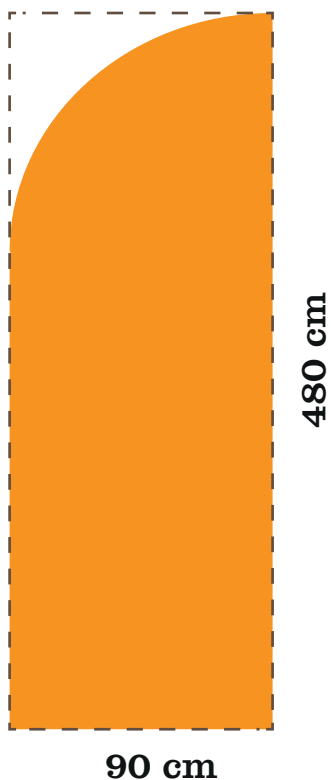

Grafikai anyagleadási segédlet

REKLÁMMŰHELY

Cápa 90×480 cm Strandzászló

Reklámműhely Kft.
www.reklammuhely.hu
1131 Budapest, Jász utca 156-158.
2120 Dunakeszi, Perczel Mór utca 17.
Buczko Gábor +36308565726
Nagyváradai János +36209345531
info@reklammuhely.hu

Grafikai szerkesztéshez használható szabásmintát megtalálja a segédlet másik oldalán.

A grafika szerkesztésénél vegyék figyelembe, hogy az ívelt oldalon kb. 4-5 cm szélességben varrás fut át.

A helyes grafika:

Felbontás: 150pixel/inch vagy 60pixel/cm

Ezen kívül fogadjuk még a következő raszteres állományokat: .tif, .jpg, .bmp, .psd

Vektoros állományok fogadára is készen állunk, (Illustrator .eps, .ai, CorelDraw .cdr) azonban a konvertálásnál esetlegesen fellépő hibákért felelősséget nem tudunk vállalni.

FTP szerverünk elérhetőségét kérje kollégáinktól!

1:20 90x480