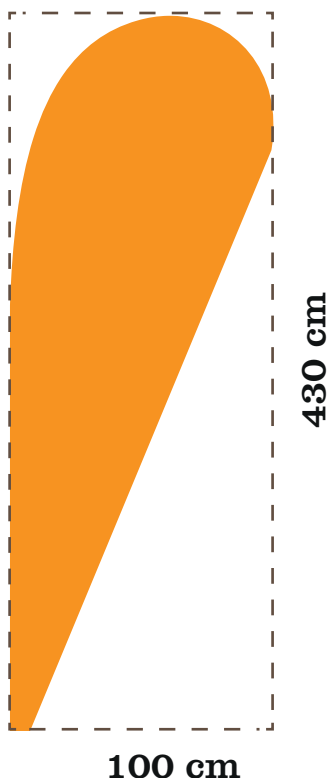

# Grafikai anyagleadási segédlet

REKLÁMMŰHELY

Grafikai szerkesztéshez használható szabásmintát megtalálja a segédlet másik oldalán.

A grafika szerkesztésénél vegyék figyelembe, hogy az ívelt oldalon kb. 4-5 cm szélességben varrás fut át.

A helyes grafika:

### Anyagleadás:

1:1 méretarányban, CMYK színmódban (direktszín: egyéni beállítások)

Kifutó/vágójel: nem szükséges (csak fehér háttérnél)

FTP szerverünk elérhetőségét kérje kollégáinktól!

**1:20 100x430 cm**