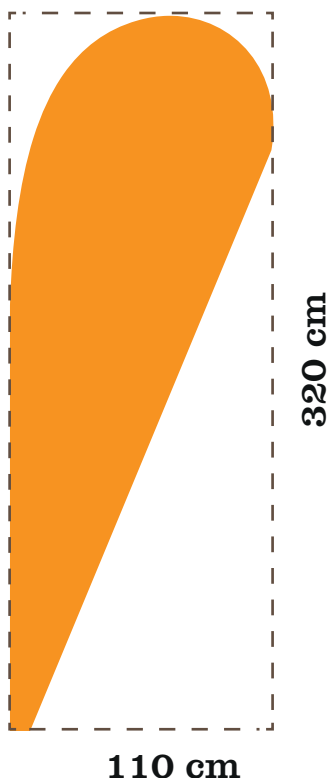

# Grafikai anyagleadási segédlet

REKLÁMMŰHELY

Grafikai szerkesztéshez használható szabásmintát megtalálja a segédlet másik oldalán.

A grafika szerkesztésénél vegyék figyelembe, hogy az ívelt oldalon kb. 4-5 cm szélességben varrás fut át.

A helyes grafika:

### Anyagleadás:

1:1 méretarányban, CMYK színmódban (direktszín: egyéni beállítások)

Kifutó/vágójel: nem szükséges (csak fehér háttérnél)

FTP szerverünk elérhetőségét kérje kollégáinktól!

**1:15 110x320 cm**