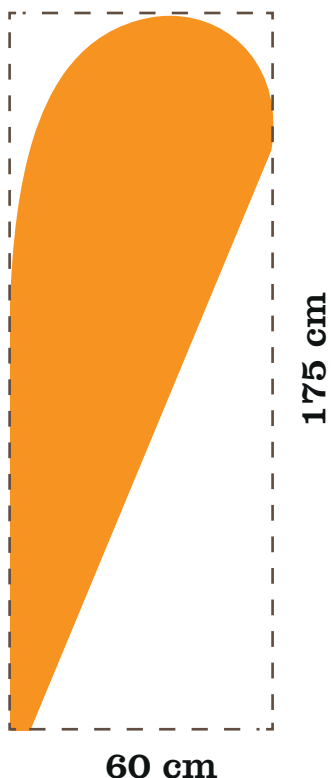

Grafikai anyagleadási segédlet

REKLÁMMŰHELY

Csepp 60×175 cm Strandzászló

Reklámműhely Kft.
www.reklammuhely.hu
1131 Budapest, Jász utca 156-158.
2120 Dunakeszi, Perczel Mór utca 17.
Buczko Gábor +36308565726
Nagyváradai János +36209345531
info@reklammuhely.hu

Grafikai szerkesztéshez használható szabásmintát megtalálja a segédlet másik oldalán.

A grafika szerkesztésénél vegyék figyelembe, hogy az ívelt oldalon kb. 4-5 cm szélességben varrás fut át.

A helyes grafika:

Felbontás: 150pixel/inch vagy 60pixel/cm

Ezen kívül fogadjuk még a következő raszteres állományokat: .tif, .jpg, .bmp, .psd

Vektoros állományok fogadára is készen állunk, (Illustrator .eps, .ai, CorelDraw .cdr) azonban a konvertálásnál esetlegesen fellépő hibákért felelősséget nem tudunk vállalni.

FTP szerverünk elérhetőségét kérje kollégáinktól!

1:10 60x175 cm