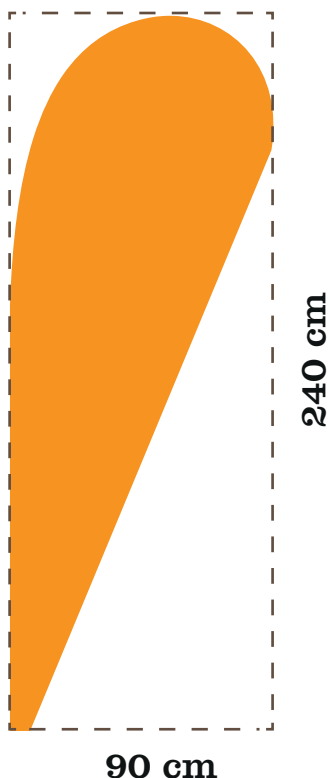

Grafikai anyagleadási segédlet

REKLÁMMŰHELY

Csepp 90×240 cm Strandzászló

Reklámműhely Kft.
www.reklammuhely.hu
1131 Budapest, Jász utca 156-158.
2120 Dunakeszi, Perczel Mór utca 17.
Buczko Gábor +36308565726
Nagyváradai János +36209345531
info@reklammuhely.hu

Grafikai szerkesztéshez használható szabásmintát megtalálja a segédlet másik oldalán.

A grafika szerkesztésénél vegyék figyelembe, hogy az ívelt oldalon kb. 4-5 cm szélességben varrás fut át.

A helyes grafika:

Felbontás: 150pixel/inch vagy 60pixel/cm

Ezen kívül fogadjuk még a következő raszteres állományokat: .tif, .jpg, .bmp, .psd

Vektoros állományok fogadára is készen állunk, (Illustrator .eps, .ai, CorelDraw .cdr) azonban a konvertálásnál esetlegesen fellépő hibákért felelősséget nem tudunk vállalni.

FTP szerverünk elérhetőségét kérje kollégáinktól!

1:10 90x240 cm